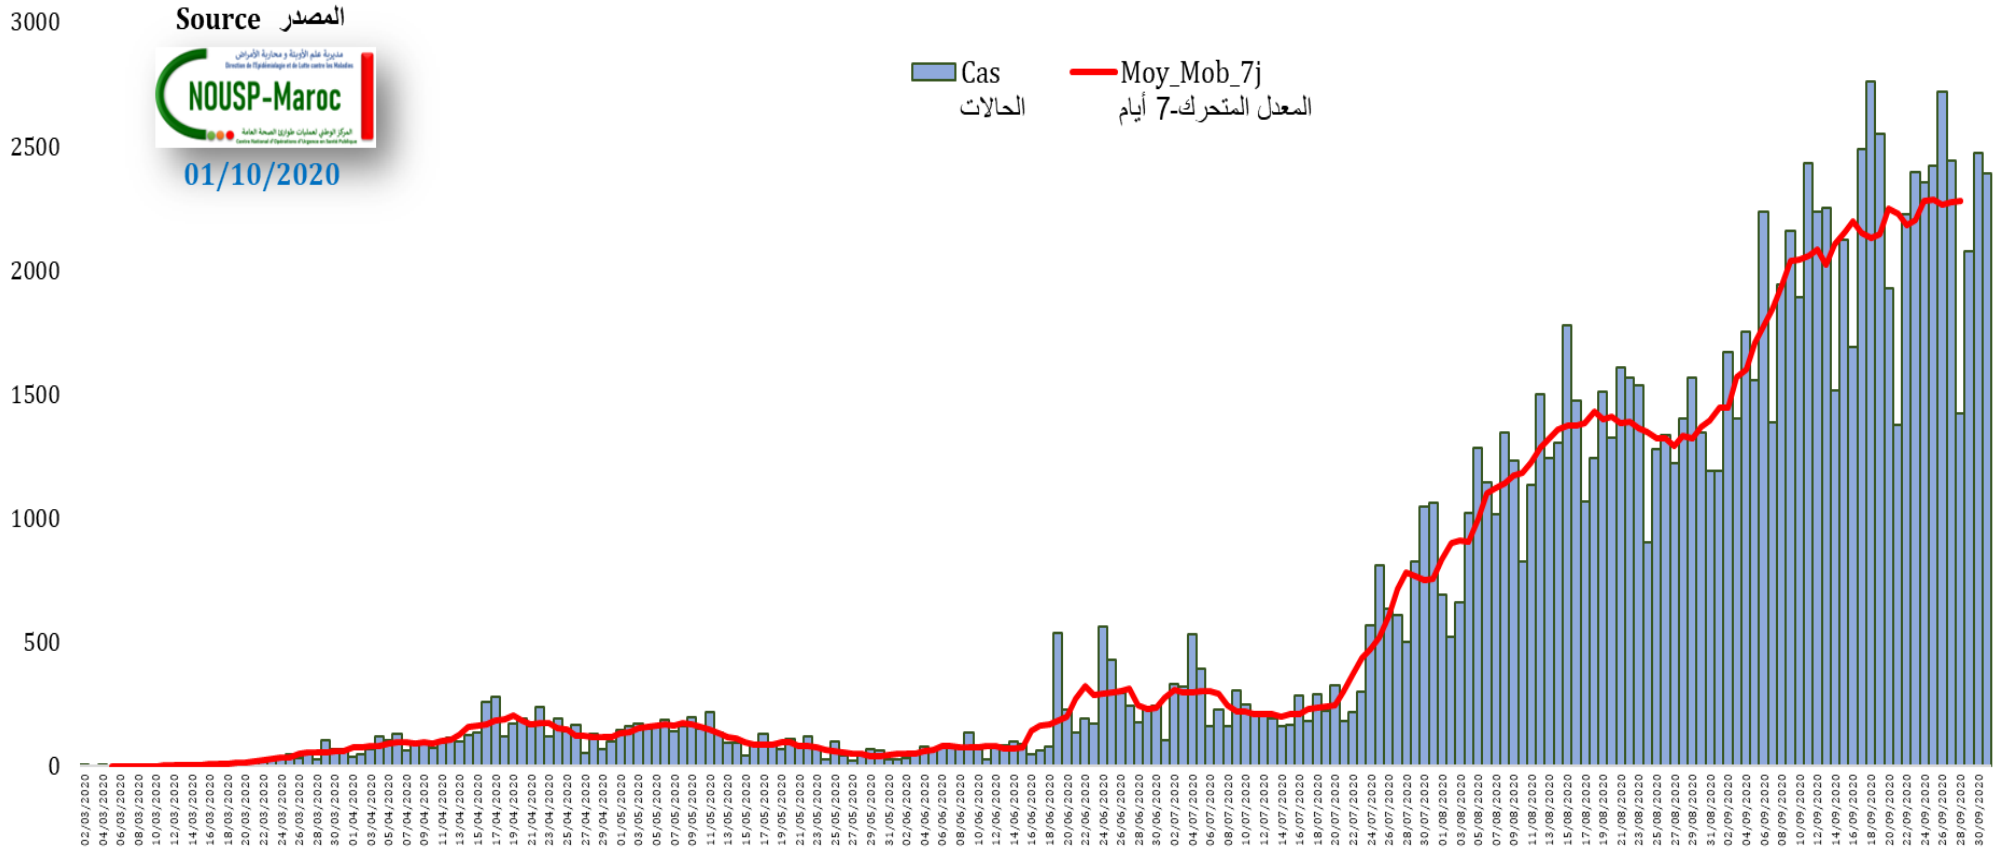

Moulay Yacoub	1		مولاي يعقوب
Sefrou	1		صفرو
Région Guelmim -Oued Noun	31	1	جهة كلميم واد نون
Tan-Tan	17		طانطان
Guelmim	10	1	كلميم
Sidi Ifni	3		سيدي إفني
Assa-Zag	1		آسا الزاك
Région Laâyoune - Sakia El Hamra	25	0	جهة العيون الساقية الحمراء
Laâyoune	20		العيون
Boujdour	3		بوجدور
Es-Semara	2		السمارة
Région Dakhla-Oued Eddahab	18	0	جهة الداخلة وادي الذهب
Oued Ed-Dahab	10		وادي الذهب
Aousserd	8		أوسرد

المنحنى الوبائي اليومي

Courbe épidémique quotidienne